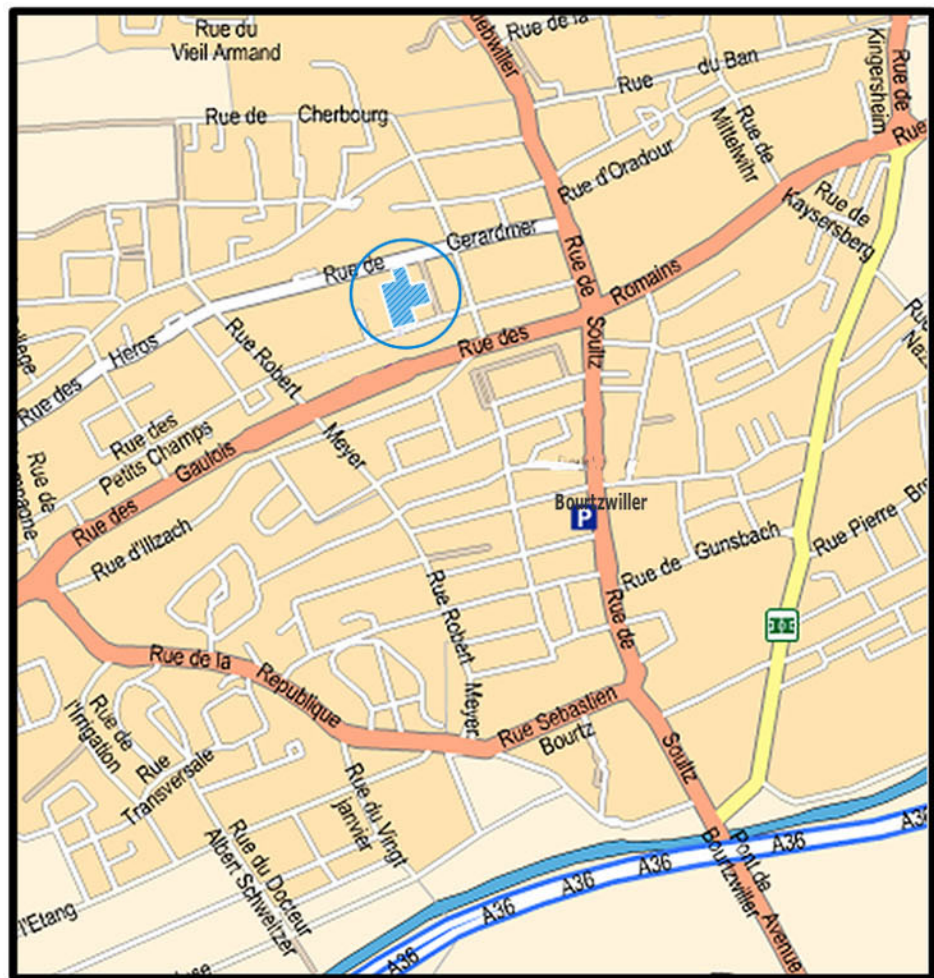

Par autoroute A36: Sortie Bourtzwiller/Auchan

27 Rue de Ruelisheim
 68100 MULHOUSE
 Tél. 0 389 573 573
 Fax 0 389 571 718
 Mail: info@elcowa.fr
 site: www.elcowa.fr